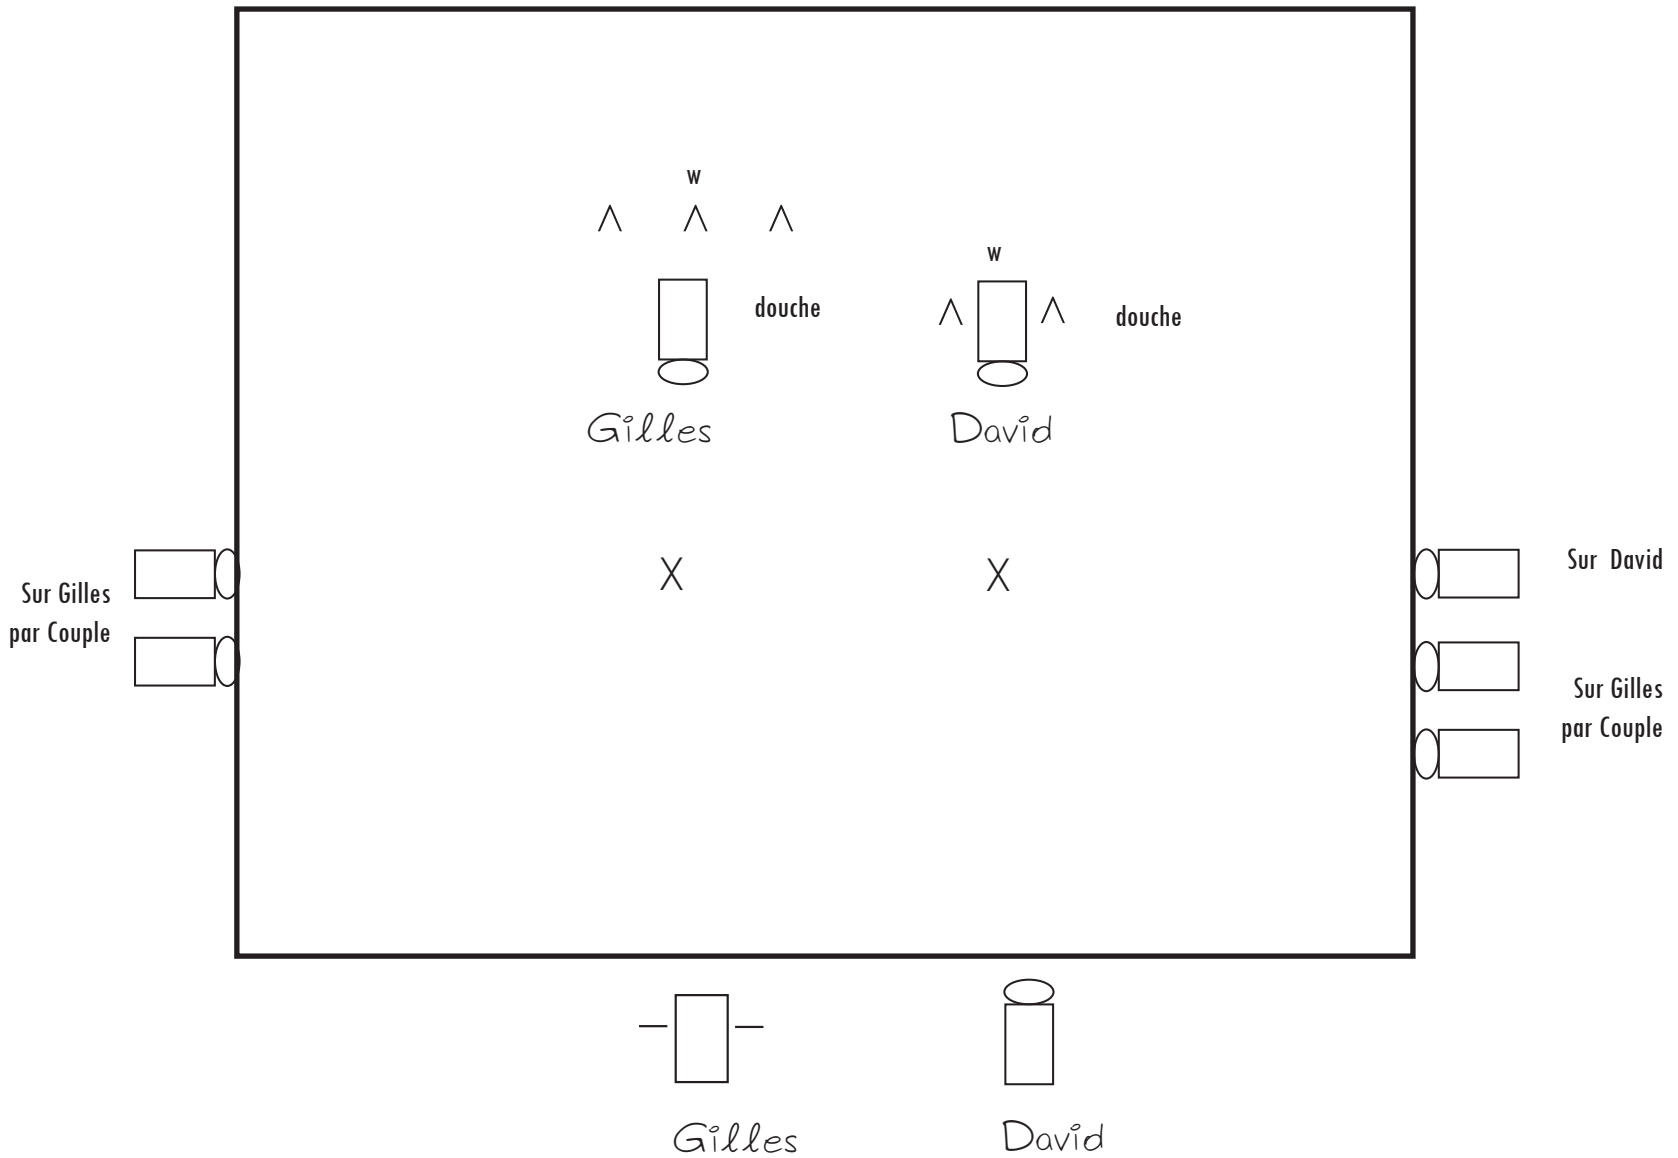

# FICHE TECHNIQUE LUMIÈRE

Gilles Thoraval & David Er Porh

PC

PAR

Découpe

**CONTACTS //**

Gilles // [gilles@thoraval.fr](mailto:gilles@thoraval.fr)

David // [erporh@liberty.fr](mailto:erporh@liberty.fr)